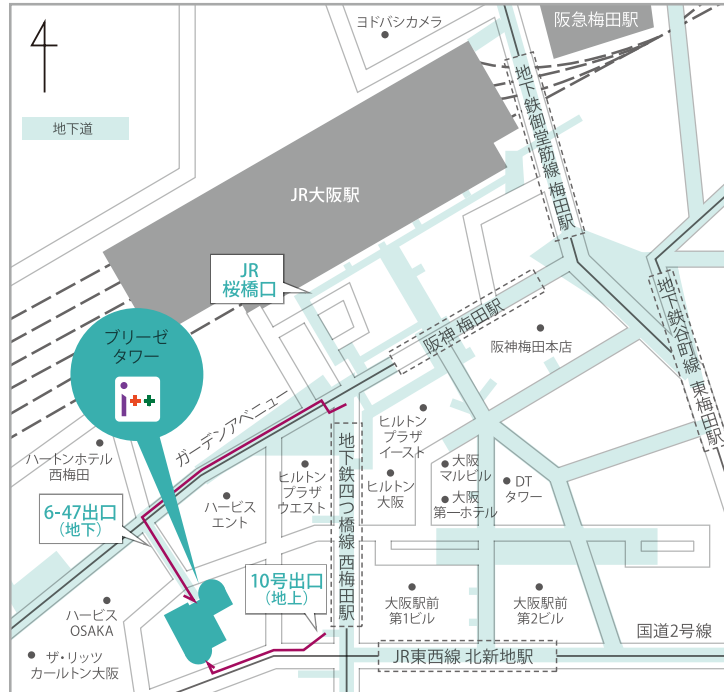

## 大阪事務所へのアクセス

所在地 | 〒530-0001 大阪市北区梅田2-4-9ブリーゼタワー12階

お問合せ | TEL : 06-6346-7580 (代表)

JR線 大阪駅／阪急線・阪神線 梅田駅／地下鉄谷町線 東梅田駅

ガーデンアベニュー6・47番出口 [地下]  
(JR線大阪駅桜橋口からは徒歩5分です。)

徒歩 1分

JR線 北新地駅／地下鉄四つ橋線 西梅田駅

10番出口 [地上]

徒歩 1分

### [地下からお越しの場合]

地下1階ガーデンアベニュー6・47番出口からブリーゼブリーゼにお入りいただき、エスカレーターで1階にお越しください。

(地下1階のブリーゼタワー入り口は通用口のため、ご利用いただくことができません。)

エスカレーターを上がって右手(ブリーゼブリーゼ内西側)にブリーゼタワーの入り口があります。ブリーゼタワー1階受付にて入館手続の上、12階にお越しください。

### [地上からお越しの場合]

ブリーゼブリーゼ内(西側)にブリーゼタワーの入り口があります。

ブリーゼタワー1階受付にて入館手続の上、12階にお越しください。